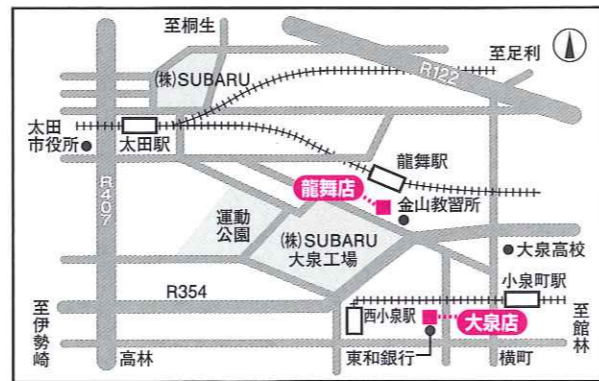

**大好評!!** 「群馬産」の交雑牛美味しいですよ~  
**大特価 牛もも焼肉用** (100g当り348円) 183g 1パック 税込 **688**円  
(本体価格637円)

肉の卸売業(株)泉亭本店の店

**いずみマート**

**大泉店** 大泉町西小泉4丁目7番8号 TEL.62-3178  
**龍舞店** 太田市龍舞町5181番地 TEL.55-5529

営業時間 AM10:00~PM7:00  
 定休日 毎週日曜日